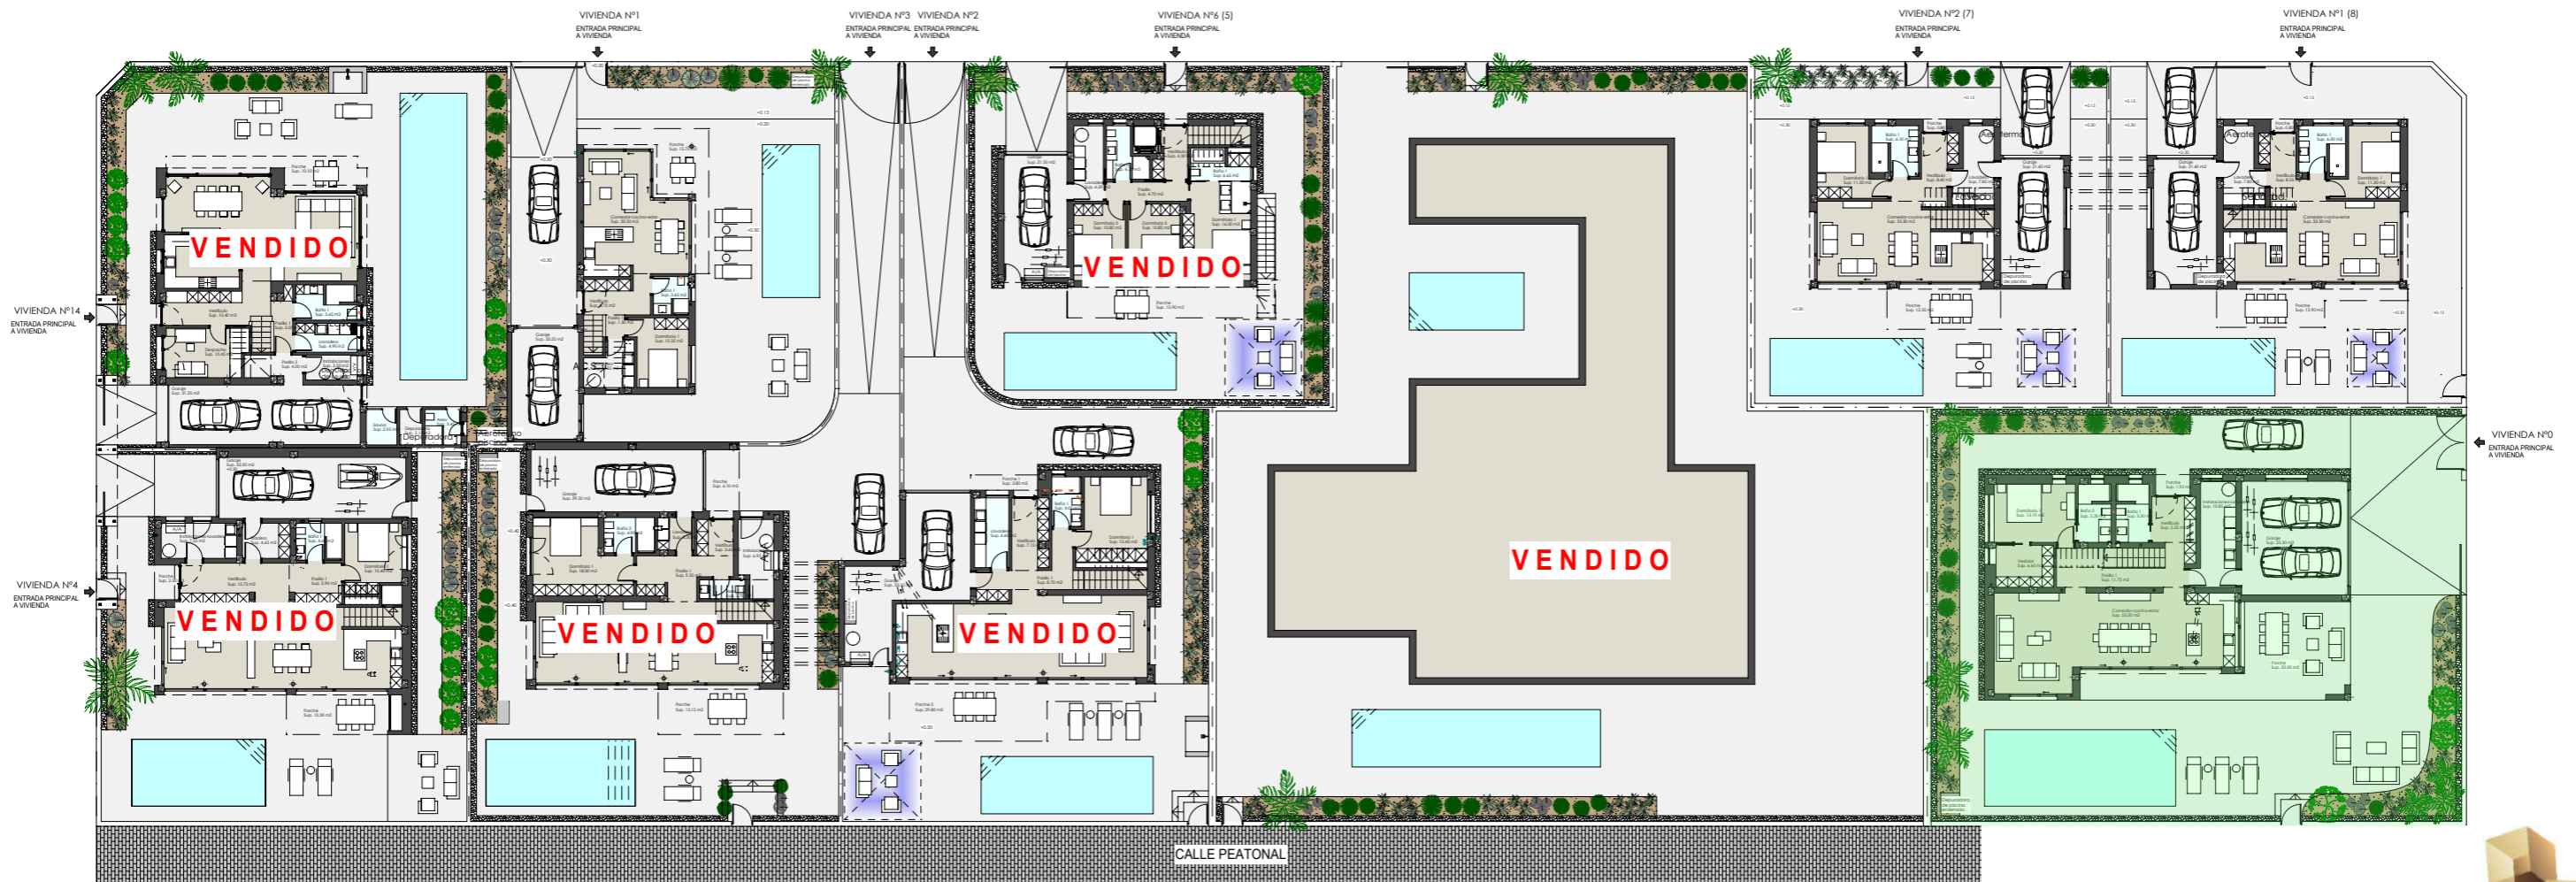

### SUPERFICIES CONTRUIDAS:

PLANTA BAJA:	166.80 m <sup>2</sup>
PLANTA PRIMERA:	138.80 m <sup>2</sup>
GARAJE:	38.90 m <sup>2</sup>
<b>TOTAL CONSTRUIDA:</b>	<b>344.50 m<sup>2</sup></b>
TAMAÑO PISCINA:	10.00 x 4.00
<b>SUPERFICIE PARCELA:</b>	<b>618.25 m<sup>2</sup></b>

Escala Gráfica  
0 1 2 3 4

Planta primera

Residencial Las Higuericas del Mar

**PROCAMSURESTE**  
CONSTRUIMOS SUEÑOS

Planta primera. Conjunto

Planta baja. Conjunto