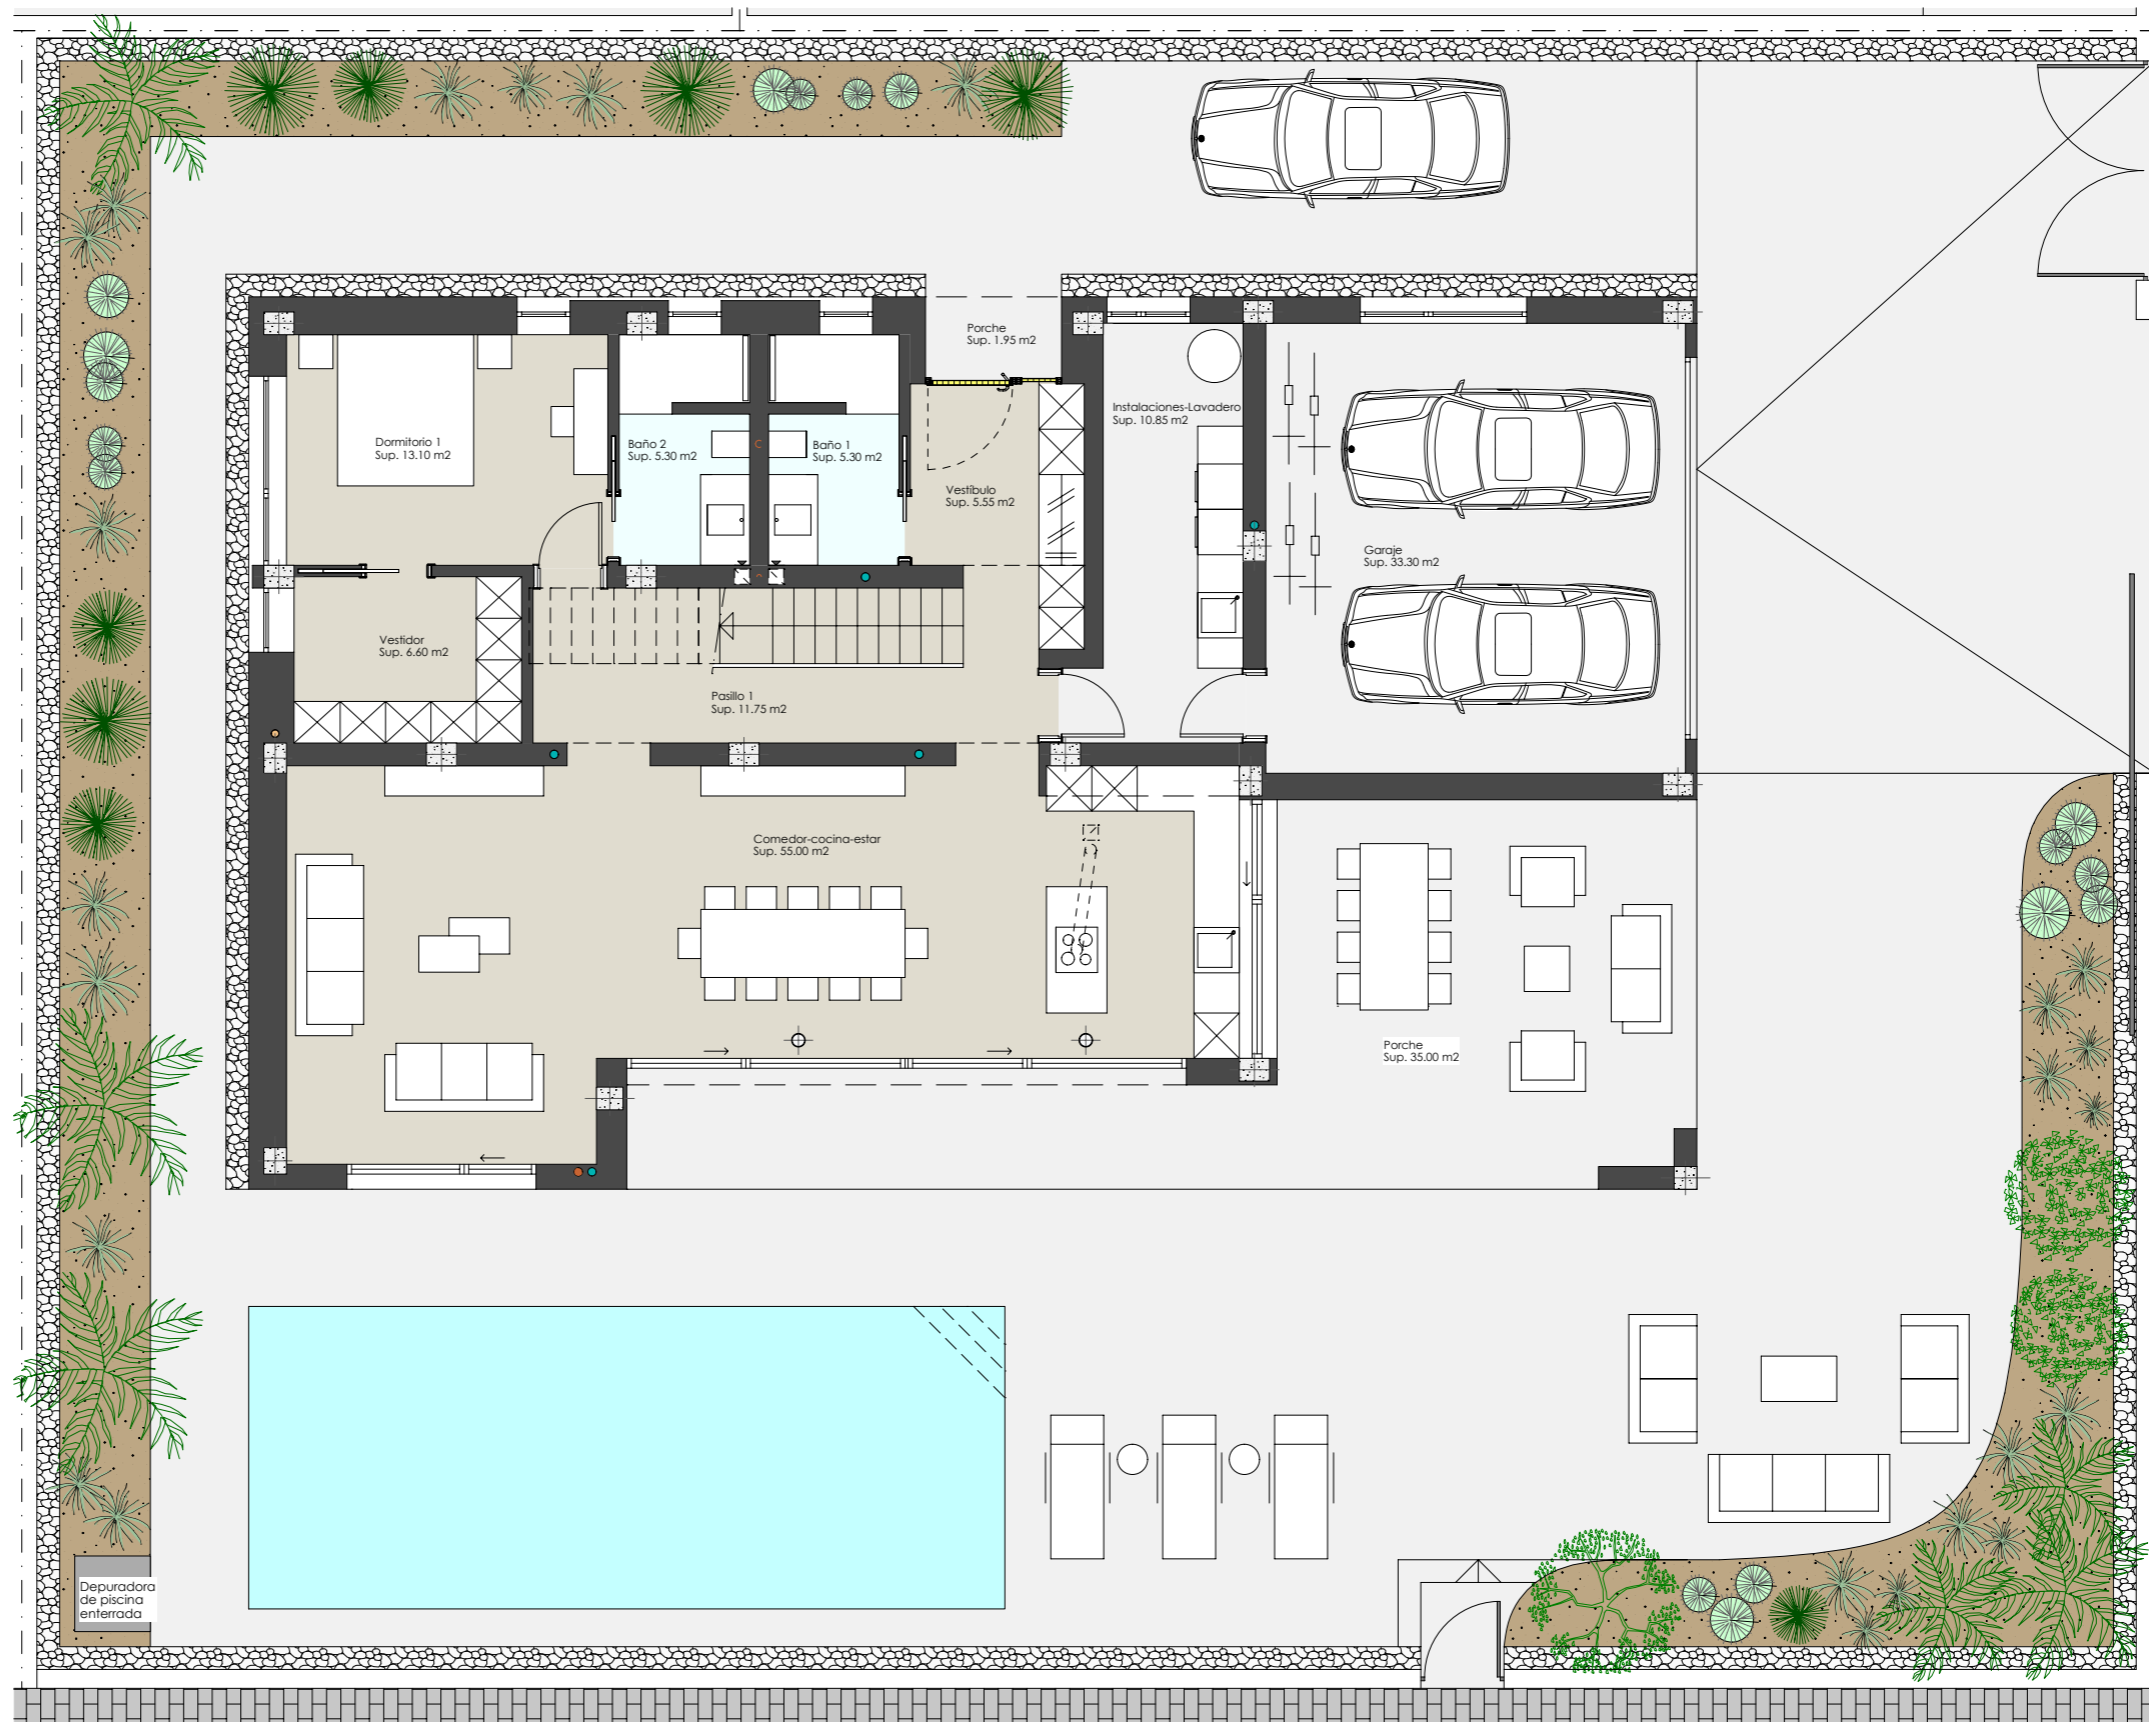

### SUPERFICIES CONTRUIDAS:

PLANTA BAJA:	166.80 m <sup>2</sup>
PLANTA PRIMERA:	138.80 m <sup>2</sup>
GARAJE:	38.90 m <sup>2</sup>
<b>TOTAL CONSTRUIDA:</b>	<b>344.50 m<sup>2</sup></b>
TAMAÑO PISCINA:	10.00 x 4.00
<b>SUPERFICIE PARCELA:</b>	<b>618.25 m<sup>2</sup></b>

Escala Gráfica  
0 1 2 3 4

Residencial Las Higuericas del Mar

**PROCAMSURESTE**  
CONSTRUIMOS SUEÑOS