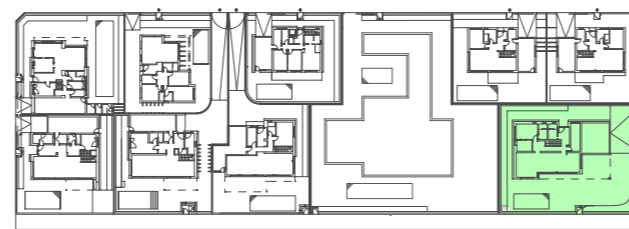

## VIVIENDA N°0

### SUPERFICIES CONTRUIDAS:

PLANTA BAJA:	166.80 m <sup>2</sup>
PLANTA PRIMERA:	138.80 m <sup>2</sup>
GARAJE:	38.90 m <sup>2</sup>
<b>TOTAL CONSTRUIDA:</b>	<b>344.50 m<sup>2</sup></b>
TAMAÑO PISCINA:	10.00 x 4.00
<b>SUPERFICIE PARCELA:</b>	<b>618.25 m<sup>2</sup></b>