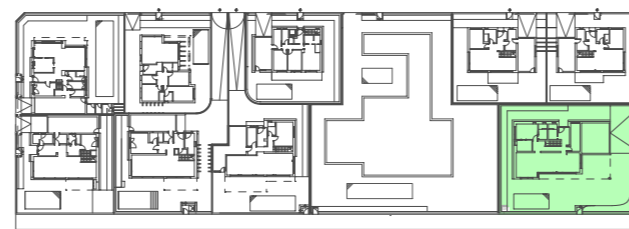

Escala Gráfica
0 1 2 3 4

Residencial Las Higuericas del Mar

PROCAMSURESTE
CONSTRUIMOS SUEÑOS