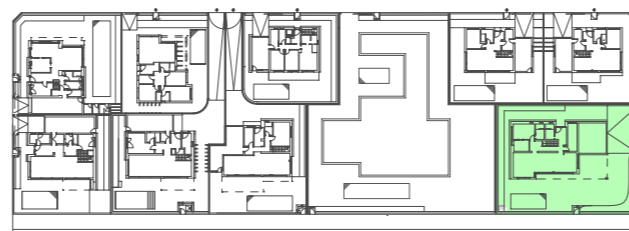

### SUPERFICIES CONTRUIDAS:

PLANTA BAJA:	166.80 m <sup>2</sup>
PLANTA PRIMERA:	138.80 m <sup>2</sup>
GARAJE:	38.90 m <sup>2</sup>
<b>TOTAL CONSTRUIDA:</b>	<b>344.50 m<sup>2</sup></b>
TAMAÑO PISCINA:	10.00 x 4.00
<b>SUPERFICIE PARCELA:</b>	<b>618.25 m<sup>2</sup></b>

Escala Gráfica  
0 1 2 3 4

Residencial Las Higuericas del Mar

**PROCAMSURESTE**  
CONSTRUIMOS SUEÑOS