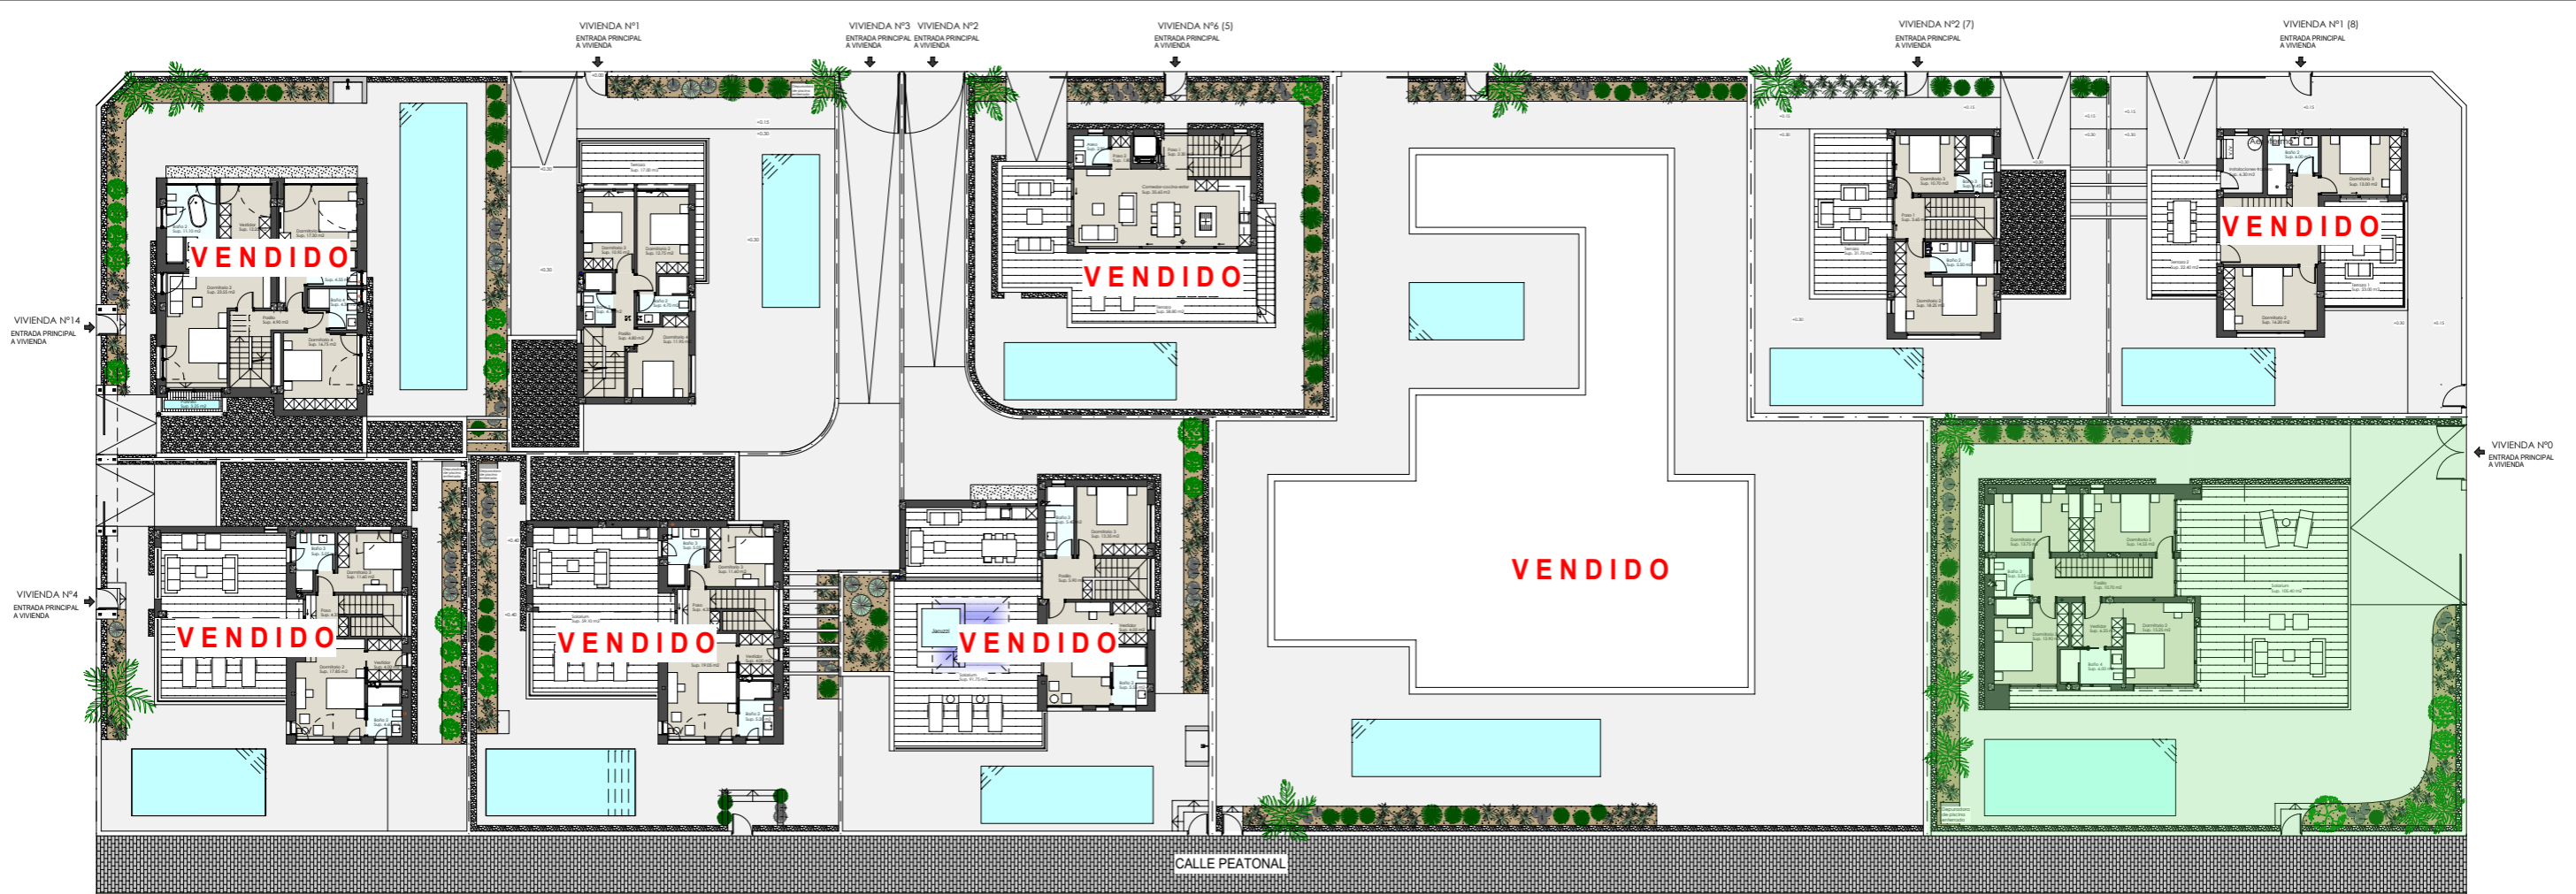

### SUPERFICIES CONTRUIDAS:

PLANTA BAJA:	166.80 m <sup>2</sup>
PLANTA PRIMERA:	138.80 m <sup>2</sup>
GARAJE:	38.90 m <sup>2</sup>
<b>TOTAL CONSTRUIDA:</b>	<b>344.50 m<sup>2</sup></b>
TAMAÑO PISCINA:	10.00 x 4.00
<b>SUPERFICIE PARCELA:</b>	<b>618.25 m<sup>2</sup></b>

Escala Gráfica  
0 1 2 3 4

Planta primera

Residencial Las Higuericas del Mar

**PROCAMSURESTE**  
CONSTRUIMOS SUEÑOS

Planta primera. Conjunto

Planta baja. Conjunto